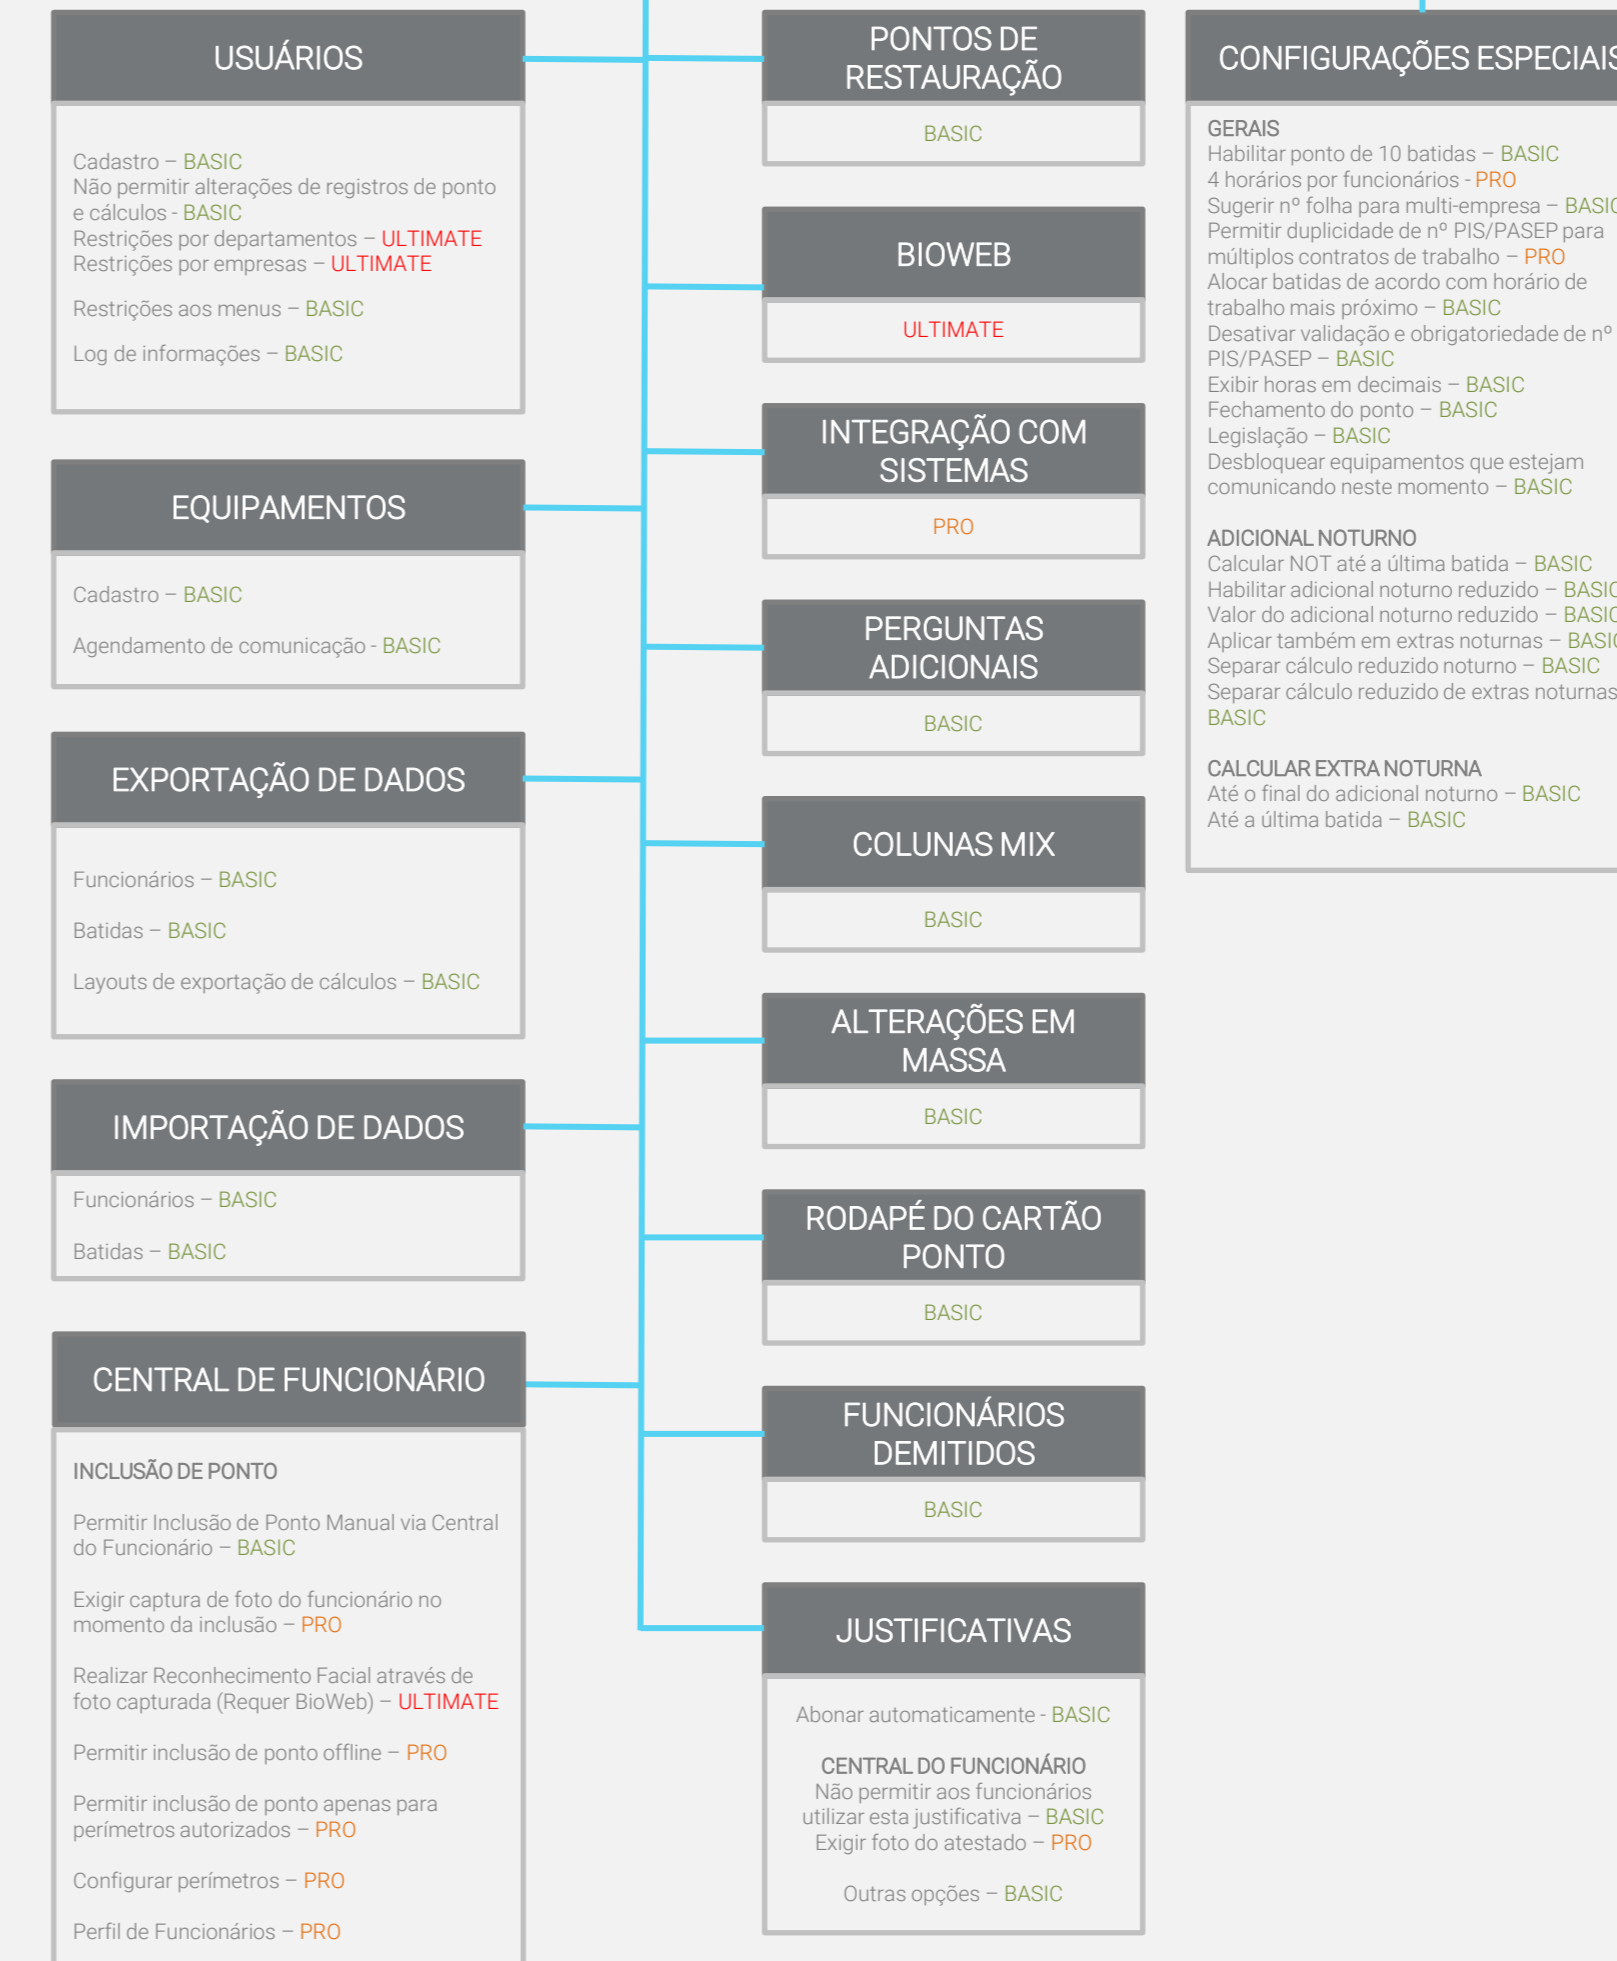

Organograma do Secullum Ponto – planos web

CADASTROS

MOVIMENTAÇÕES

MANUTENÇÕES

RELATÓRIOS