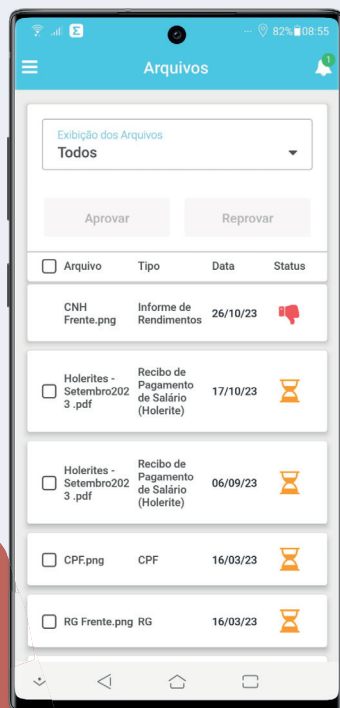

Gestão de jornada **simples e descomplicada**

App Central do Funcionário

Central do Funcionário é o aplicativo do Secullum Ponto Web, que faz parte da categoria de **REP-P para uso coletivo segundo a portaria 671**.

 Versão aplicativo e desktop

 Inclusão de ponto

Com o app você ganha **mais agilidade** na validação de ponto, podendo ser utilizado para trabalhadores internos e externos de uma empresa, trazendo **segurança para gestores** que também poderão acompanhar os locais de marcações de seus colaboradores.

Além disso, é possível realizar as **marcações** de forma **online e offline**, o que é ideal para lugares com **instabilidade de conexão**, pouco sinal ou até mesmo em casos de perda de energia. Dessa forma, assim que a **conexão é restabelecida**, as marcações são enviadas para o **Secullum Ponto Web**.